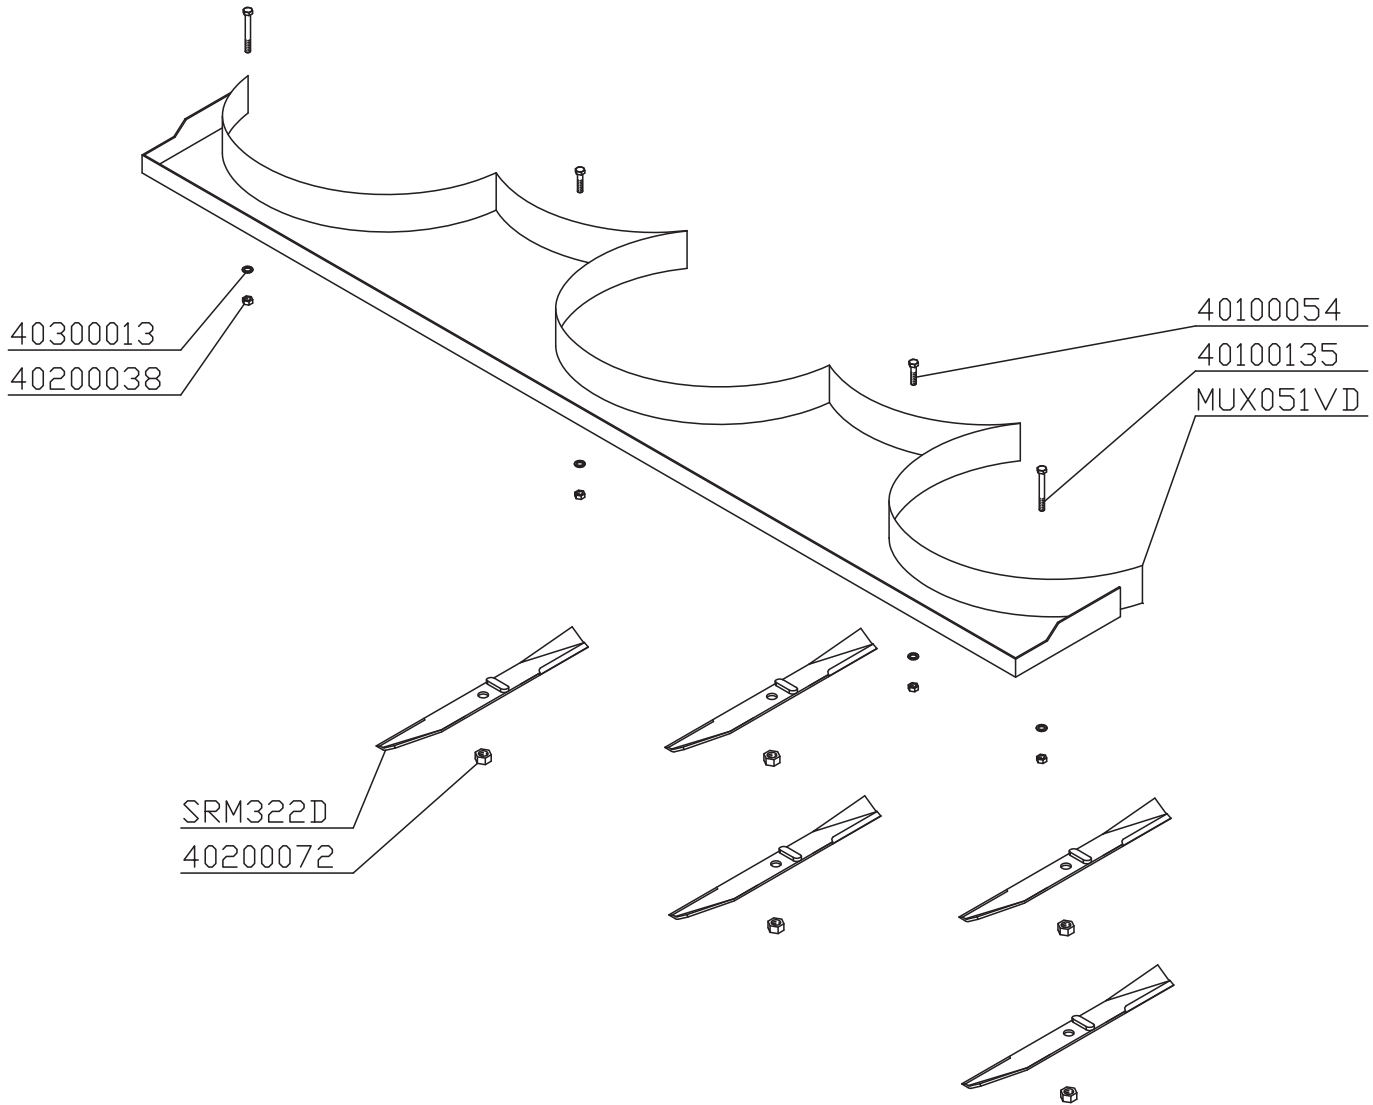

XRM - XFM

235

Tagliaerba di finitura
Finishing Mower
Tondeuse de Finition

TRASMISSIONE - DRIVE TRAIN COMPONENTS - TRANSMISSION

XRM - XFM

235

Tagliaerba di finitura
Finishing Mower
Tondeuse de Finition

TALAIIO - FRAME - CHASSIS

XRM - XFM

235

Tagliaerba di finitura
Finishing Mower
Tondeuse de Finition

KIT MULCHING - MULCHING KIT - KIT MULCHING

XRM - XFM

235

Tagliaerba di finitura
Finishing Mower
Tondeuse de Finition

RUOTE - WHEELS - ROUES