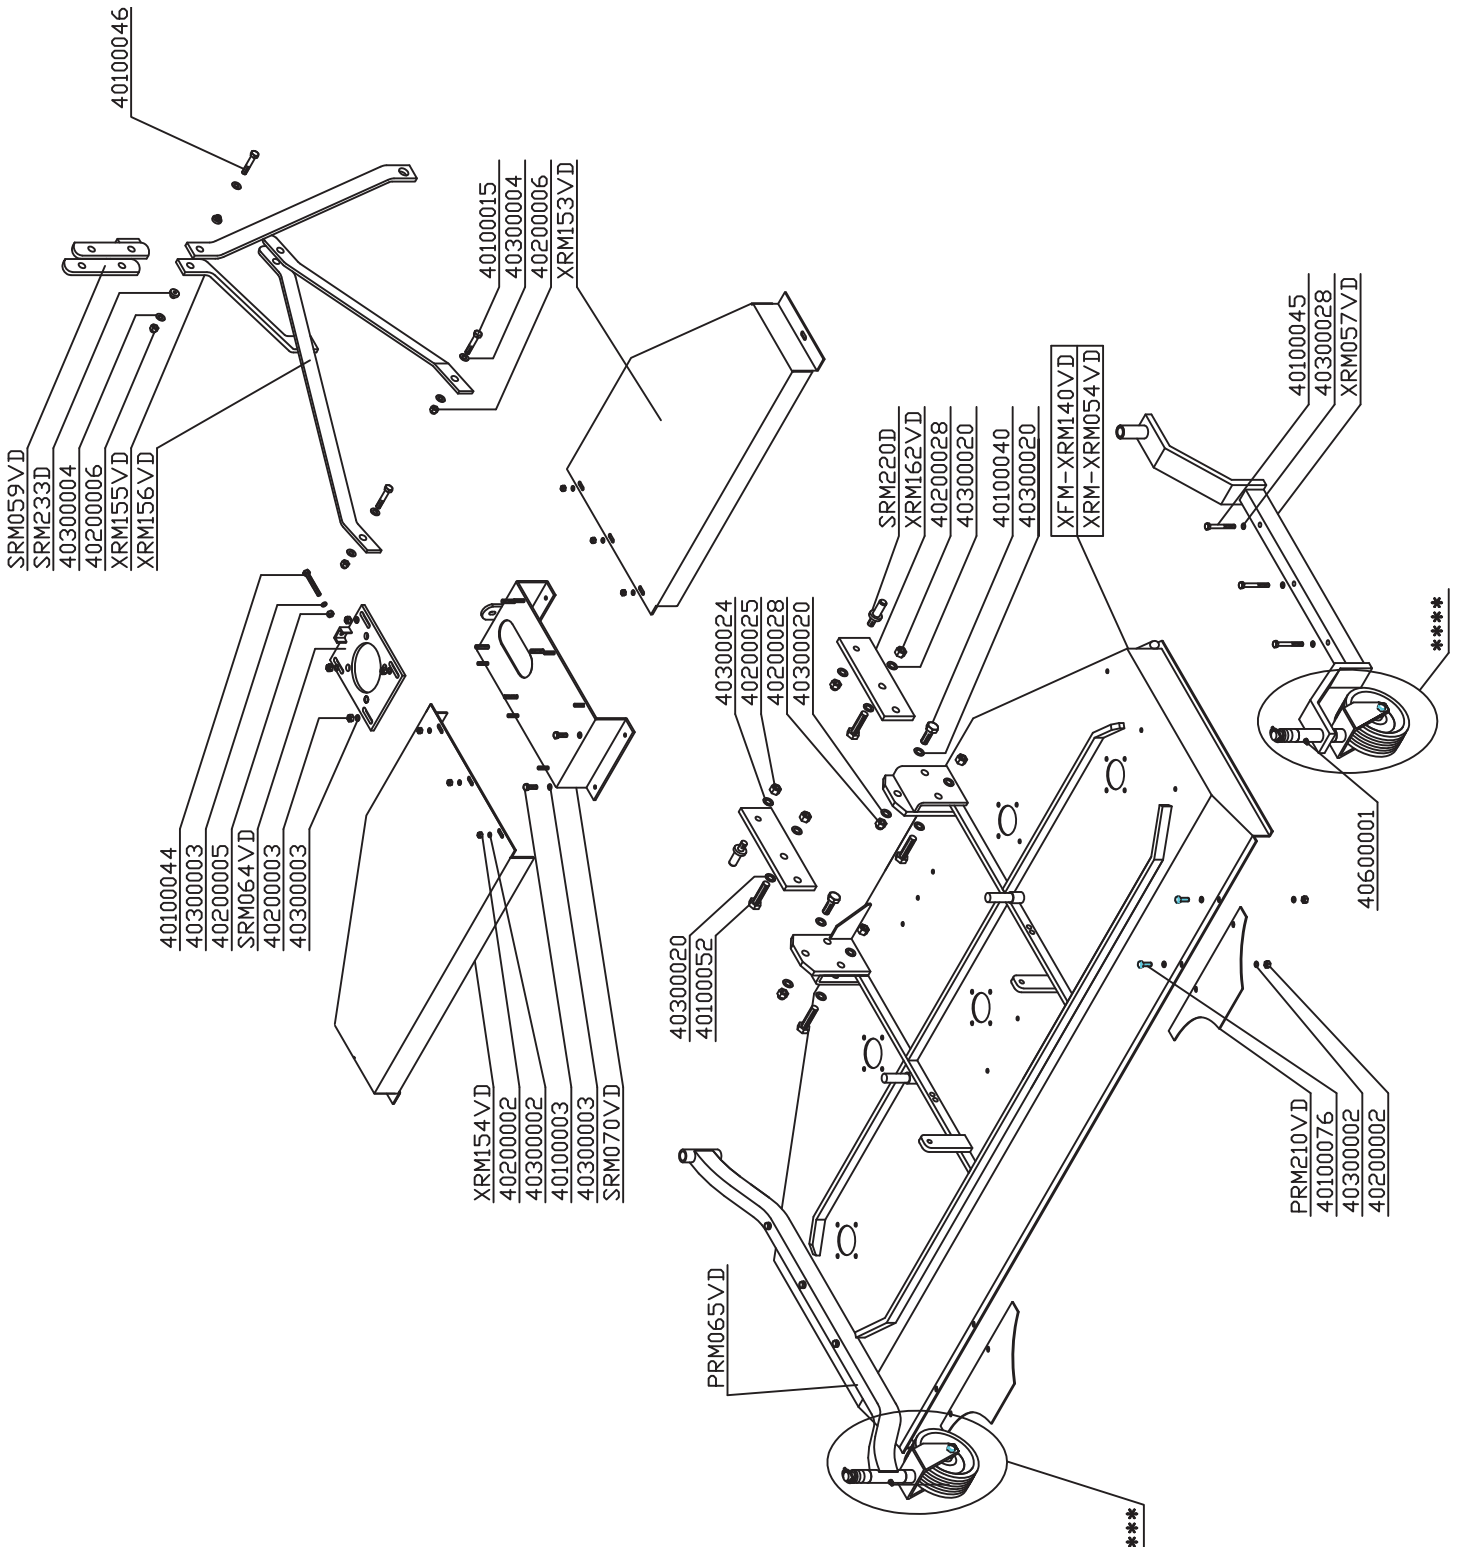

XRM - XFM

235

Tagliaerba di finitura
Finishing Mower
Tondeuse de Finition

TRASMISSIONE - DRIVE TRAIN COMPONENTS - TRANSMISSION

XRM - XFM

235

Tagliaerba di finitura
Finishing Mower
Tondeuse de Finition

TALAIIO - FRAME - CHASSIS

XRM - XFM

235

Tagliaerba di finitura
Finishing Mower
Tondeuse de Finition

KIT MULCHING - MULCHING KIT - KIT MULCHING

XRM - XFM

235

Tagliaerba di finitura
Finishing Mower
Tondeuse de Finition

RUOTE - WHEELS - ROUES