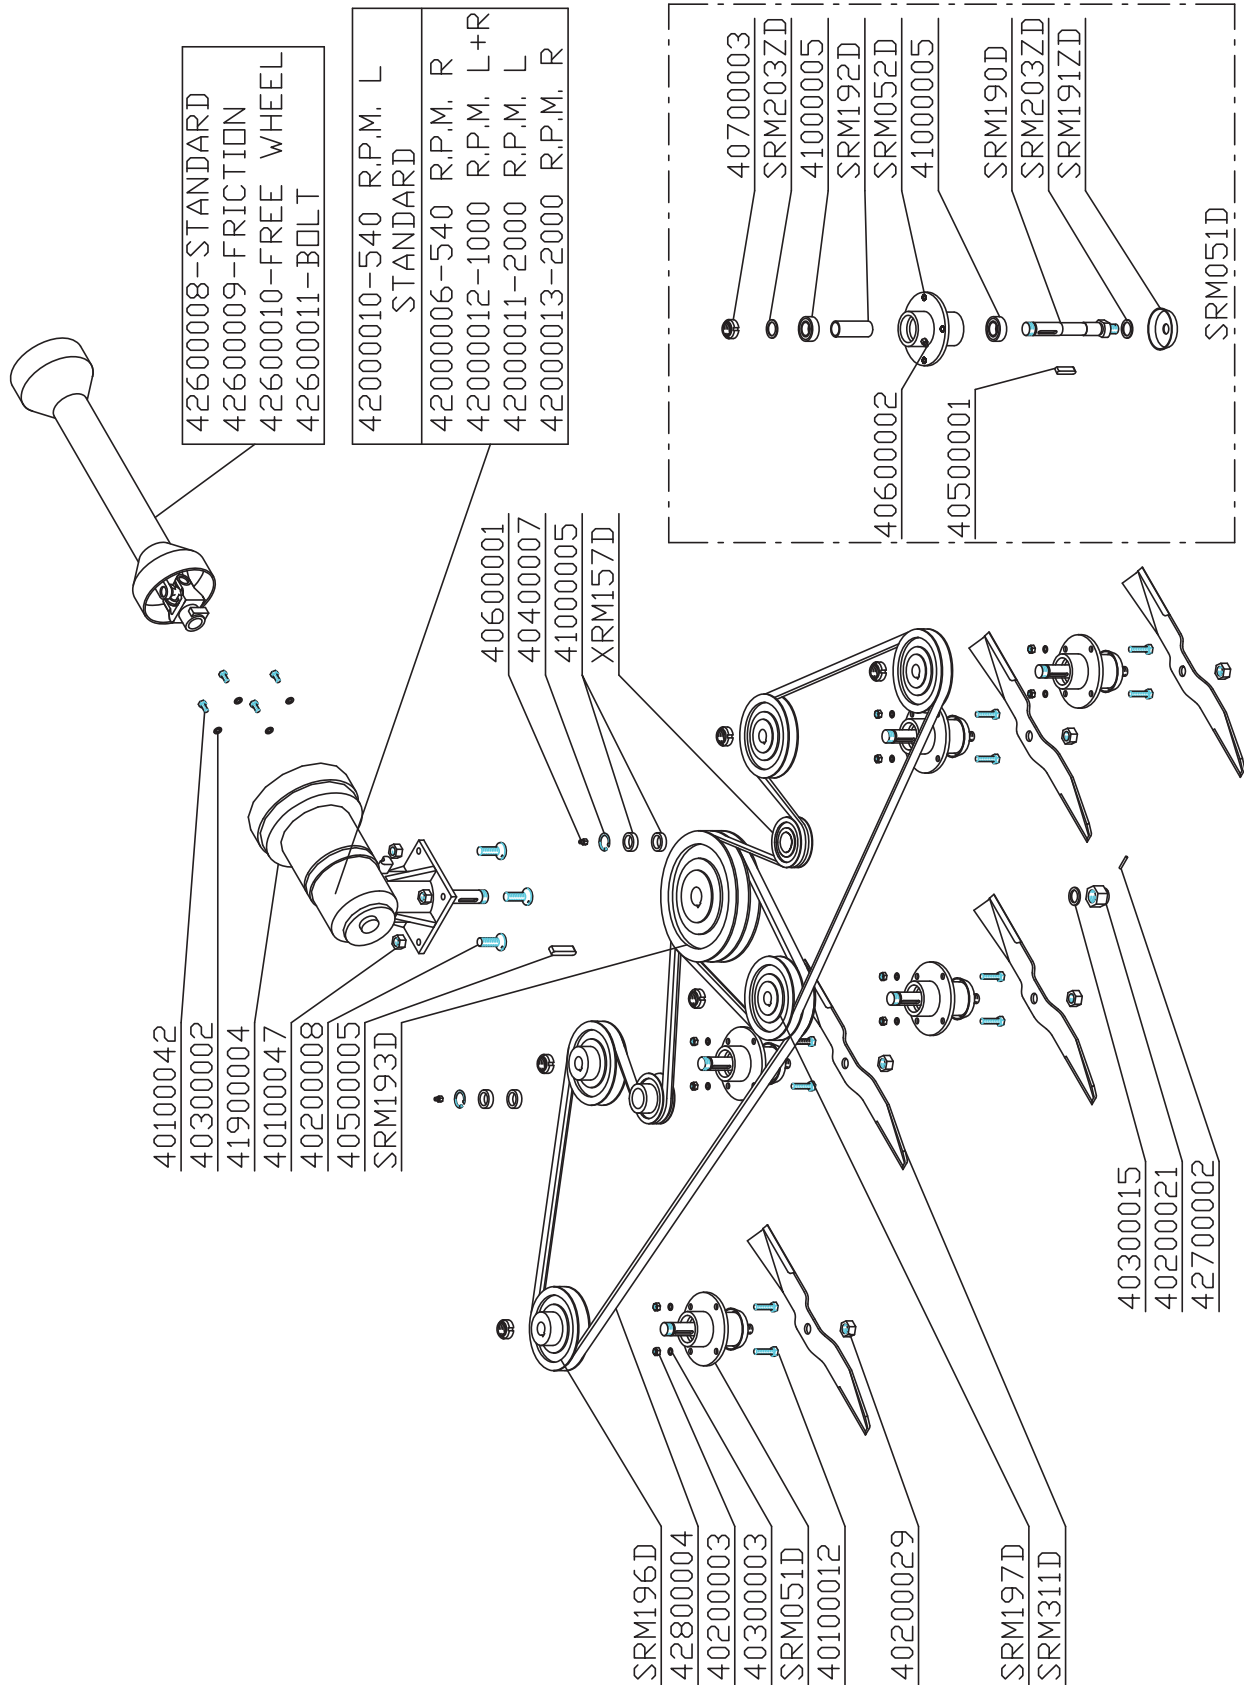

XRM - XFM

235

Tagliaerba di finitura
Finishing Mower
Tondeuse de Finition

TRASMISSIONE - DRIVE TRAIN COMPONENTS - TRANSMISSION

XRM - XFM

235

Tagliaerba di finitura
Finishing Mower
Tondeuse de Finition

TALAIIO - FRAME - CHASSIS

XRM - XFM

235

Tagliaerba di finitura
Finishing Mower
Tondeuse de Finition

KIT MULCHING - MULCHING KIT - KIT MULCHING

XRM - XFM

235

Tagliaerba di finitura
Finishing Mower
Tondeuse de Finition

RUOTE - WHEELS - ROUES